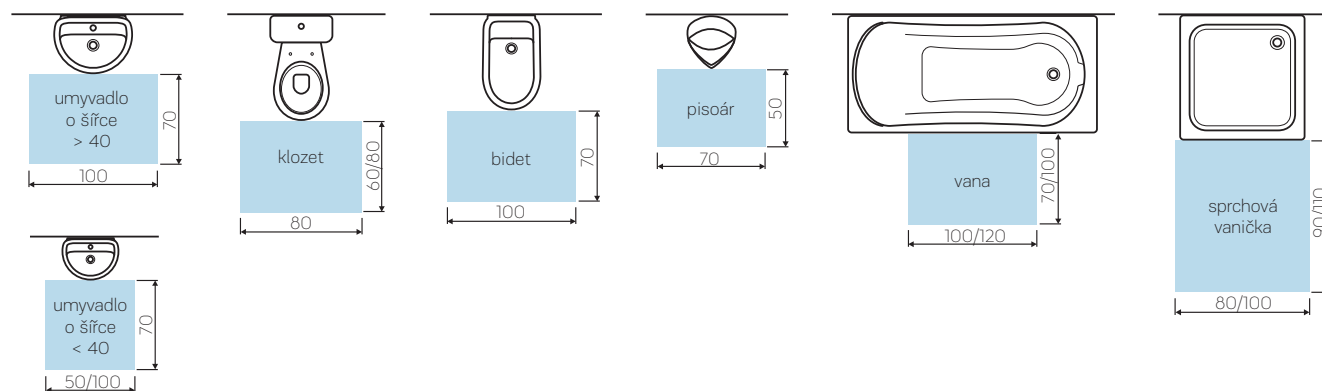

## Ergonomie v koupelně

Chcete se ve své koupelně pohodlně pohybovat? Proto je ergonomie celého interiéru tak důležitá. V moderní koupelně musí mít všechno své místo a být důsledně promyšleno.

Pro umístění každého zařizovacího předmětu platí určitá pravidla. Na této straně Vám předkládáme praktické rady týkající se navrhování koupelny.

## Vzdálenosti mezi výrobky v koupelně (rozměry v cm)

	 <40	 >40					 stěna	
 <40	30	30	20	20	20	20	30	10 - 30
 <40	30	30	20	30	20	20	20	30
	20	20	-	30	20	20	20	20
	20	30	30	-	20	30	30	30
	20	20	20	20	20	20	20	20
	20	20	20	30	20	-	-	-
 stěna	30	20	20	30	20	-	-	-
 stěna	10 - 30	30	20	30	20	-	-	-

## Volný prostor ve funkčně navržené koupelně (rozměry v cm)